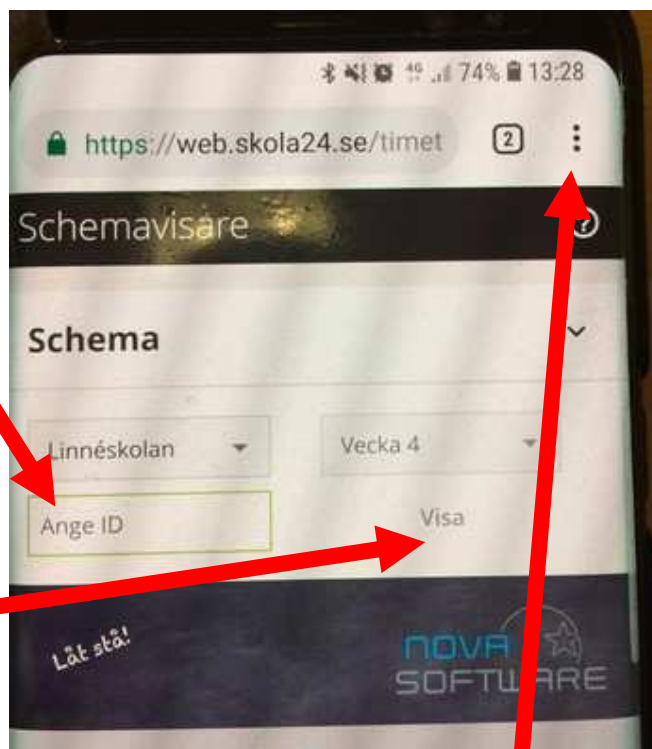

Skapa en genväg i mobilen till ditt personliga schema! (Android)

Gå via mobilens webbläsare till www.gemolinne.se

Välj "Schema via webben" i menyn till vänster (under alla klasslänkarna)

I rutan där det står "Ange ID" skriver du in din schemasignatur

Klicka sen på Visa så kommer ditt personliga schema att visas i mobilen!

Tryck på den här symbolen (de tre prickarna)

Välj alternativet "Lägg till på startskärmen"!

Du får upp en ruta där mobilen föreslår att det skall stå "Schemavisare" under ikonen – vill du ändra kan du göra det, annars är det bara att trycka "Lägg till" så har du en ikon på skärmen som leder dej direkt till ditt schema