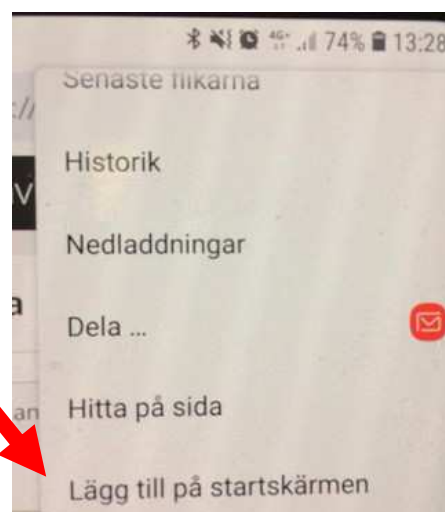

Skapa en genväg i mobilen till ditt personliga schema! (Android)

Gå via mobilens webbläsare till www.gemolinne.se

Välj "Schema via webben" i menyn till vänster (under alla klasslänkarna)

I rutan där det står "Ange ID" skriver du in din schemasignatur

Klicka sen på Visa så kommer ditt personliga schema att visas i mobilen!

Tryck på den här symbolen (de tre prickarna)

Välj alternativet "Lägg till på startskärmen"!

Du får upp en ruta där mobilen föreslår att det skall stå "Schemavisare" under ikonen – vill du ändra kan du göra det, annars är det bara att trycka "Lägg till" så har du en ikon på skärmen som leder dej direkt till ditt schema